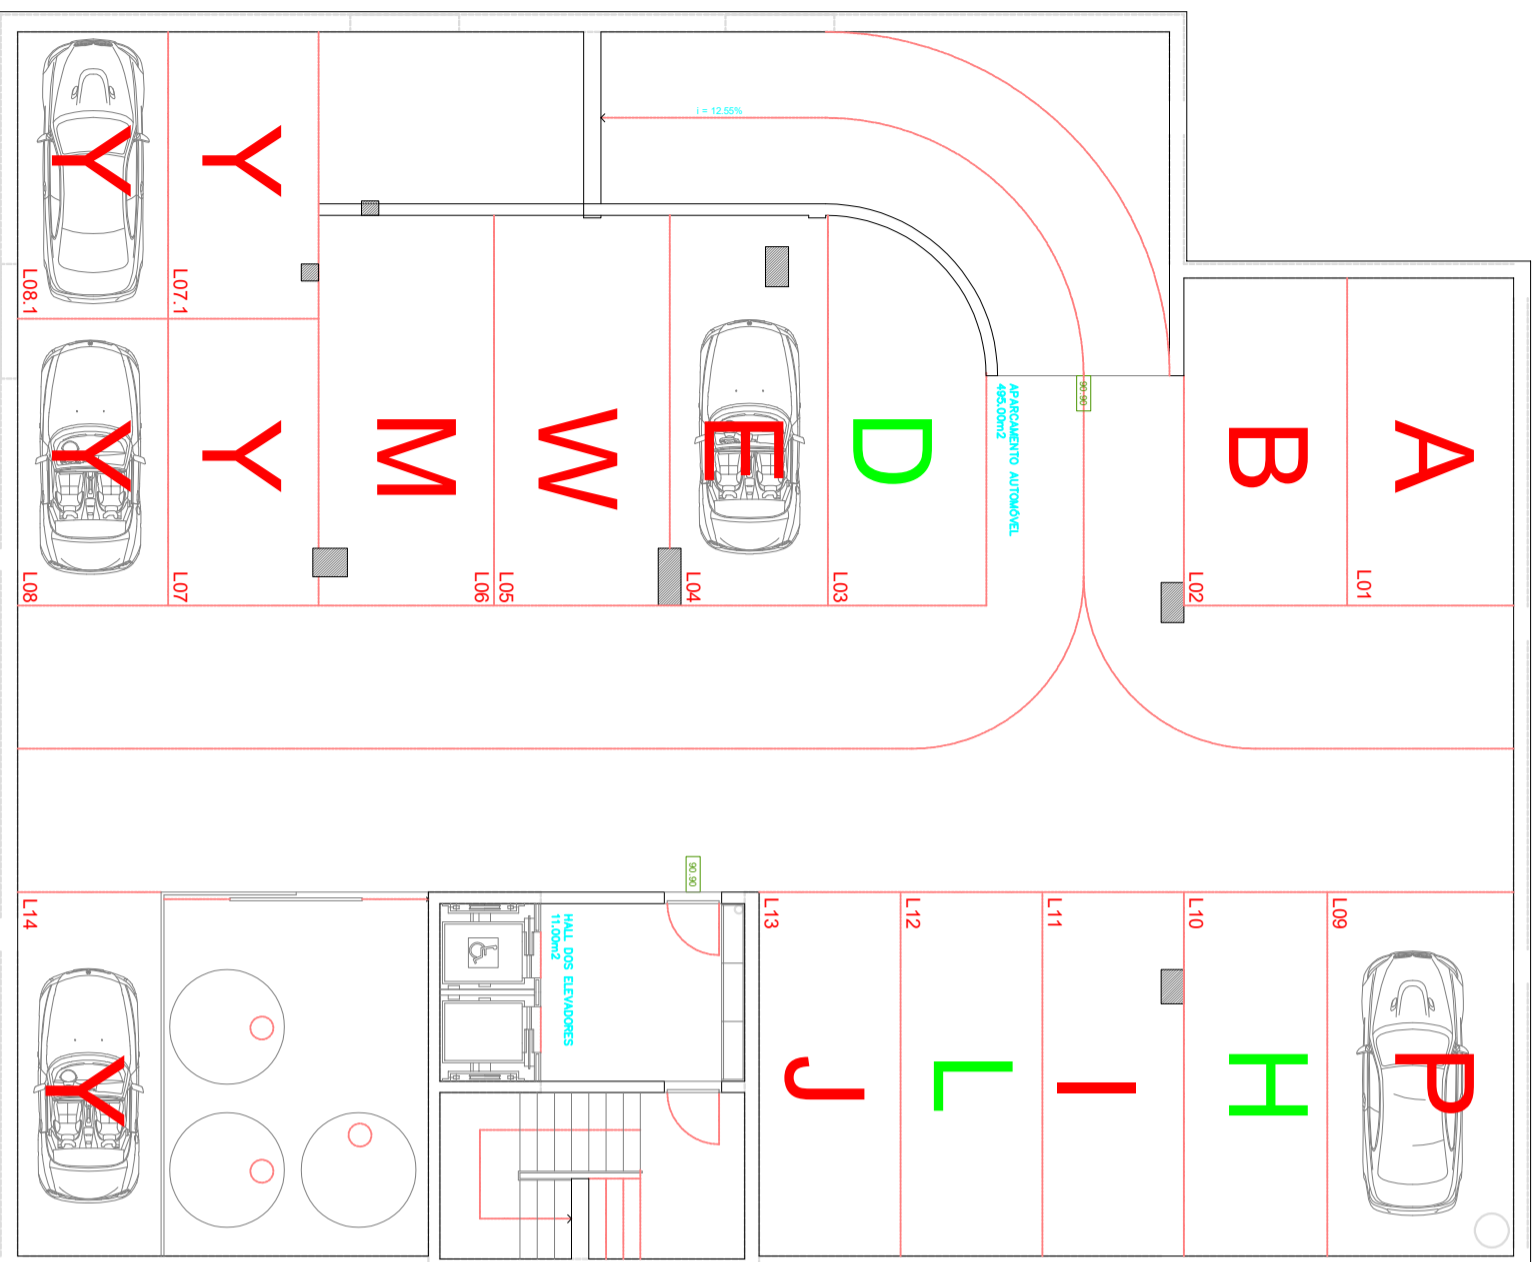

# PLANTA DA SUBCAVE

FUTURA CONSTRUÇÃO – LOTE A2

www.mirachantreresidence.pt \* +351229406284 \* geral@mirachantreresidence.pt